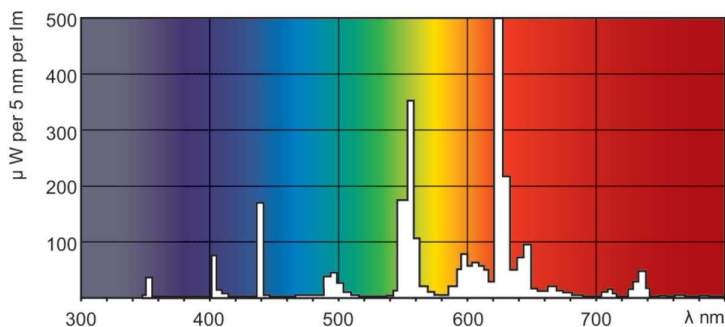

Produkt data

Generelle oplysninger	
Lysstrømsmålingsreference	Sphere
Fod	G13 [Medium Bi-Pin Fluorescent]
Lysteknisk	
Farvekode	827 [CCT of 2700K]
Lysstrøm	1.350 lm
Farvetegnelse	Glødepære, hvid
Kromaticitetskoordinat X (nom.)	0,463
Kromaticitetskoordinat Y (nom.)	0,42
Korreleret farvetemperatur (nom.)	2700 K
Lyseffekt (klassificeret) (nom.)	75 lm/W
Farvegengivelsesindeks (CRI)	82
Drift og el	
Strømforbrug	18,2 W

Fotometriske data

Spectral Power Distribution Colour - MASTER TL-D Super 80 18W/827 1SL/25

Levetid

Life Expectancy Diagram - MASTER TL-D Super 80 18W/827 1SL/25

Life Expectancy Diagram - MASTER TL-D Super 80 18W/827 1SL/25